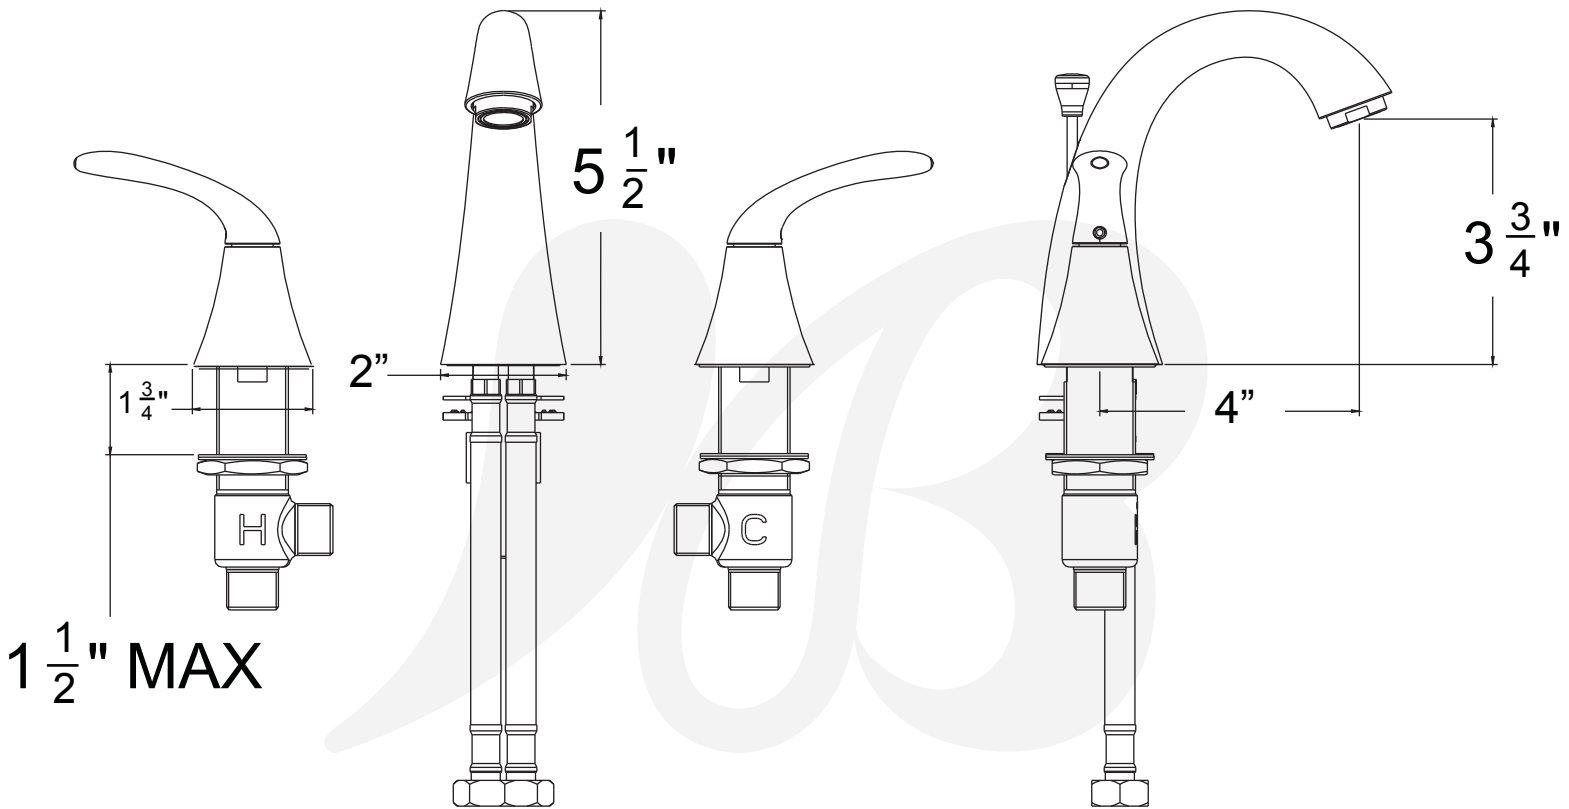

**W4520001-1, W4520002-1 - Trend Widespread Faucet**

**Description**

- Metal lever handles
- "Trend" 8"- 16" wide spread lavatory faucet
- 90 deg turn ceramic disc cartridges
- Brass Pop-up
- 1/2" NPT connections
- 1.2 GPM @ 60 PSI

**Colors / Finishes**

- W4520001-1 - Chrome
- W4520002-1 - PVD Satin Nickel

• W4520001-1

**BREAK DOWN  
Component Parts List**

NO.	Part No	Qty
01	ATBM0025	1
02	CTHZ0331	2
03	CTST0117	2
04	CTST1005	2
05	CTCP0378	2
06	CTCZ0161	2
07	CTNZ0004	2
08	CTNB0282	2
09	CTWR0297	2
10	CTWR0216	2
11	CTWT0039	2
12	CTNT0022	2
13	ATBA0128	1
14	CTPN0032	1
15	ATBP0068	2
16	CTPN0033	1
17	ATBA0127	1
18	CTNB0063	2
19	CTST0011	2
20	CTWT0059	1
21	CTWR0028	1
22	CTWR0290	1
23	CTFN0010	1
24	CTXB0057	1
25	ATBX0037	1
26	CTWR0021	1
27	ATAA0067	1

Item Number	Type	Date
W4520001-1, W4520002-1	Widespread Faucet	3-17-2016