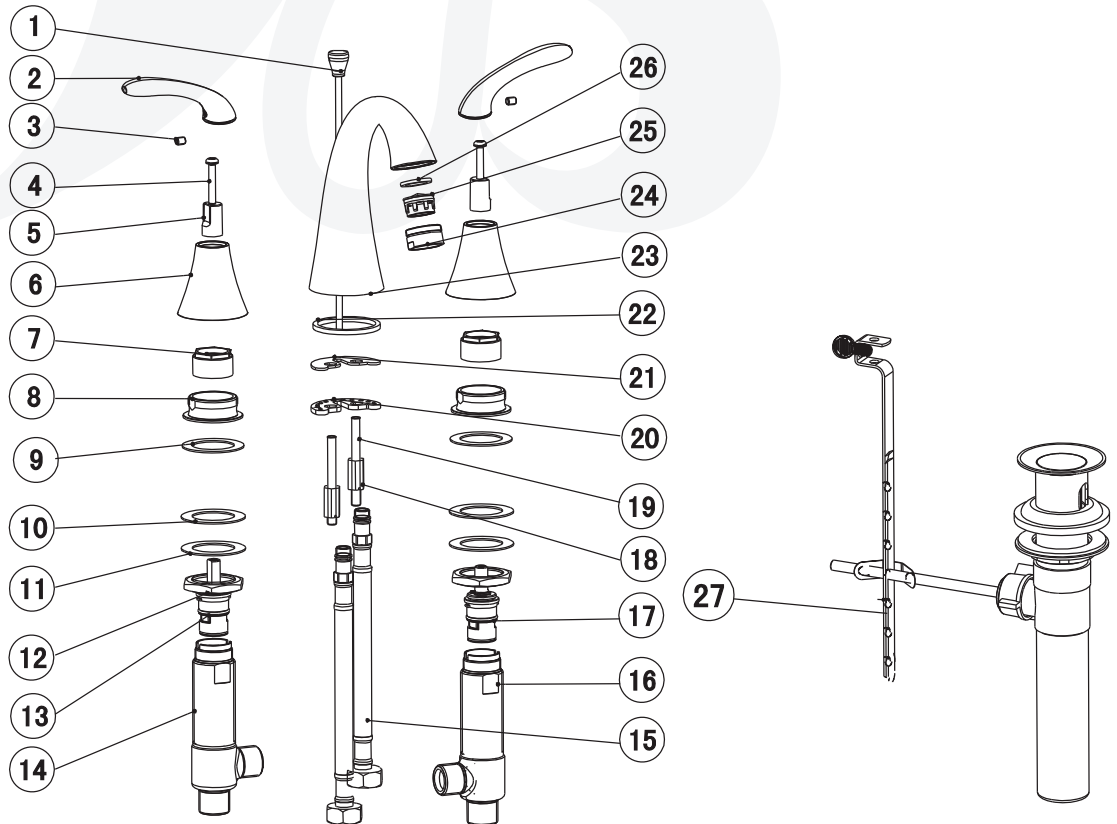

**W4520001-1, W4520002-1 - Trend Widespread Faucet**

**Description**

- Metal lever handles
- "Trend" 8"- 16" wide spread lavatory faucet
- 90 deg turn ceramic disc cartridges
- Brass Pop-up
- 1/2" NPT connections
- 1.2 GPM @ 60 PSI

**Colors / Finishes**

- W4520001-1 - Chrome
- W4520002-1 - PVD Satin Nickel

• W4520001-1

**BREAK DOWN  
Component Parts List**

NO.	Part No	Qty
01	ATBM0025	1
02	CTHZ0331	2
03	CTST0117	2
04	CTST1005	2
05	CTCP0378	2
06	CTCZ0161	2
07	CTNZ0004	2
08	CTNB0282	2
09	CTWR0297	2
10	CTWR0216	2
11	CTWT0039	2
12	CTNT0022	2
13	ATBA0128	1
14	CTPN0032	1
15	ATBP0068	2
16	CTPN0033	1
17	ATBA0127	1
18	CTNB0063	2
19	CTST0011	2
20	CTWT0059	1
21	CTWR0028	1
22	CTWR0290	1
23	CTFN0010	1
24	CTXB0057	1
25	ATBX0037	1
26	CTWR0021	1
27	ATAA0067	1

Item Number	Type	Date
W4520001-1, W4520002-1	Widespread Faucet	3-17-2016