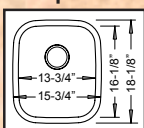

32-1/4" x 18-7/8"
depth 5-5/8" / 5-5/8"

WARREN

LE-358

"Large Single"

Optional Grid Set #73

31-1/2" x 18-1/4"
depth 9"

REGATTA

LE-R12

VERDURA

LE-535

"Small Single"

Optional Grid Set #76

15-3/4" x 18-1/8"
depth 8"

CANTINA

LE-978

"Small Single"

Optional Grid Set #72

16" x 16"
depth 8"

BEBIDO

LE-465

"Small Single"

Optional Grid #19

12-1/2" x 18"
depth 7"

FULTON