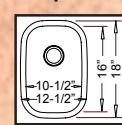

LE-535

"Bar / Prep"

15-3/4" x 18-1/8"
depth 8"

Optional Grid Set #GD-076

"CANTINA"

LE-978

"Bar / Prep"

16" x 16"
depth 8"

Optional Grid Set #GD-072

"BEBIDO"

LE-465

"Bar / Prep"

12-1/2" x 18"
depth 7"

Optional Grid #GD-019

20 Gauge

"FULTON"