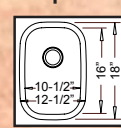

Optional Grid Set #72

16" x 16"
depth 8"

BEBIDO

LE-465

"Small Single"

Optional Grid #19

12-1/2" x 18"
depth 7"

FULTON