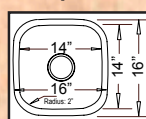

31-3/8" x 21-1/4"
depth 9"

VERDURA

LE-535

“Small Single”

Optional Grid Set #76

15-3/4" x 18-1/8"
depth 8"

CANTINA

LE-978

“Small Single”

Optional Grid Set #72

16" x 16"
depth 8"

BEBIDO

LE-465

“Small Single”

Optional Grid #19

12-1/2" x 18"
depth 7"