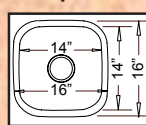

32-1/4" x 18-7/8"
overall depth: 8-3/4"
divide depth: 5-1/2"

Optional Grid Set #GD-021

"REGATTA"

LE-R12

"Rounded Single"

32-1/2" x 18-5/8"
depth 9"

Optional Grid Set #GD-074

"VERDURA"

LE-535

"Bar / Prep"

15-3/4" x 18-1/8"
depth 8"

Optional Grid Set #GD-076

"CANTINA"

LE-978

"Bar / Prep"

16" x 16"
depth 8"

Optional Grid Set #GD-072

"BEBIDO"

LE-465

"Bar / Prep"

12-1/2" x 18"
depth 7"

Optional Grid #GD-019

20 Gauge

"FULTON"