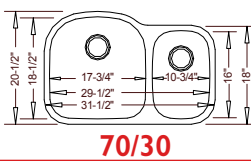

**18 Gauge**

**Optional Accessories**

**16 Gauge**

18 Gauge  
**"Count"**  
**R01**

31-1/4" x 18" X 9" / 9"

Optional  
Grid Set 1

**50/50**

16 Gauge  
**HERCULES**  
**TU-001**

18 Gauge  
**"Duke"**  
**R02**  
Reverse R03 (40/60)

31-1/4" x 20-1/2" X 9" / 7"

Optional  
Grid Set 2

**60/40**

16 Gauge  
**"ATLAS"**  
**TU-002**  
Reverse TU-003 (40/60)

18 Gauge  
**"Duchess"**  
**R04**  
Reverse R05 (30/70)

31-1/2" x 20-1/2" X 9" / 7"

Optional  
Grid Set 3

**70/30**

16 Gauge  
**"VENTURA"**  
**TU-004**  
Reverse TU-005 (30/70)

18 Gauge  
**"Cravajo"**  
**R06**

31-1/4" x 18" X 9"

Optional  
Grid 4

**Large Single**

18" x 14" X 6" (18 Gauge)

**Oval Vanity**  
(18 Gauge)

31-1/4" x 18 3/4" X 9" / 9"

Optional  
Grid Set 9

**Unique 50/50**

16 Gauge  
**"EOS"**  
**TU-550**

Optional  
Grid 10

**Unique Single**