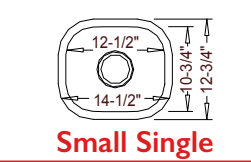

Optional  
Grid 5

**Medium Single**

16 Gauge  
**"ELMONT"**  
**TU-U5301**

18 Gauge  
**"Prince"**  
**R10**

14-3/4" x 18-1/4" X 8"

Optional  
Grid 6

**Small Single**

16 Gauge  
**"CLIFTON"**  
**TU-0805**

18 Gauge  
**"Peanut"**  
**R09**

14-1/2" x 12-3/4" X 7"

Optional  
Grid 7

**Small Single**

16 Gauge  
**"STERLING"**  
**TU-0705**

**"ELLISON" TU-012**  
Includes Overflow Kit & Pop-Up Drain

16-3/4" dia. x 6-1/2" (18 Gauge)

18" x 14" X 6" (18 Gauge)

**Oval Vanity**  
(18 Gauge)

31-1/4" x 18 3/4" X 9" / 9"

Optional  
Grid Set 9

**Unique 50/50**

16 Gauge  
**"EOS"**  
**TU-550**

Optional  
Grid 10

**Unique Single**