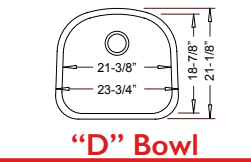

**18 Gauge**

**Optional Accessories**

**16 Gauge**

18 Gauge  
**"Count"**  
**R01**

31-1/4" x 18" X 9" / 9"

Optional  
Grid Set 1

**50/50**

16 Gauge  
**HERCULES**  
**TU-001**

18 Gauge  
**"Duke"**  
**R02**  
Reverse R03 (40/60)

31-1/4" x 20-1/2" X 9" / 7"

Optional  
Grid Set 2

**60/40**

16 Gauge  
**"ATLAS"**  
**TU-002**  
Reverse TU-003 (40/60)

18 Gauge  
**"Duchess"**  
**R04**  
Reverse R05 (30/70)

31-1/2" x 20-1/2" X 9" / 7"

Optional  
Grid Set 3

**70/30**

16 Gauge  
**"VENTURA"**  
**TU-004**  
Reverse TU-005 (30/70)

18 Gauge  
**"Cravajo"**  
**R06**

31-1/4" x 18" X 9"

Optional  
Grid 4

**Large Single**

16 Gauge  
**"VALIANT"**  
**TU-006**

18 Gauge  
**"Princess"**  
**R08**

23-3/4" x 21-1/8" X 9"

Optional  
Grid 57

**"D" Bowl**

16 Gauge  
**"ZEUS"**  
**TU-008**

18 Gauge  
**"Cosmo"**  
**R07**

23-1/4" x 18" X 9"