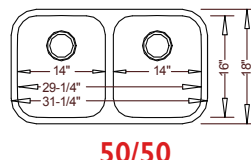

**18 Gauge**

**Optional Accessories**

**16 Gauge**

18 Gauge  
**"Count"**  
**R01**

31-1/4" x 18" X 9" / 9"

Optional  
Grid Set 1

**50/50**

16 Gauge  
**HERCULES**  
**TU-001**

18 Gauge  
**"Duke"**  
**R02**  
Reverse R03 (40/60)

31-1/4" x 20-1/2" X 9" / 7"

Optional  
Grid Set 2

**60/40**

16 Gauge  
**"ATLAS"**  
**TU-002**  
Reverse TU-003 (40/60)

18 Gauge  
**"Duchess"**  
**R04**  
Reverse R05 (30/70)

18" x 14" X 6" (18 Gauge)

**Oval Vanity**  
(18 Gauge)

31-1/4" x 18 3/4" X 9" / 9"

Optional  
Grid Set 9

**Unique 50/50**

16 Gauge  
**"EOS"**  
**TU-550**

Optional  
Grid 10

**Unique Single**