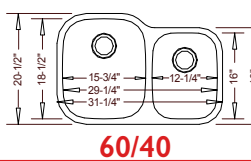

**18 Gauge**

**Optional Accessories**

**16 Gauge**

18 Gauge  
**"Count"**  
**R01**

31-1/4" x 18" X 9" / 9"

Optional  
Grid Set 1

**50/50**

16 Gauge  
**HERCULES**  
**TU-001**

18 Gauge  
**"Duke"**  
**R02**  
Reverse R03 (40/60)

31-1/4" x 20-1/2" X 9" / 7"

Optional  
Grid Set 2

**60/40**

16 Gauge  
**"ATLAS"**  
**TU-002**  
Reverse TU-003 (40/60)

18 Gauge  
**"Duchess"**  
**R04**  
Reverse R05 (30/70)

18" x 14" X 6" (18 Gauge)

**Oval Vanity**  
(18 Gauge)

31-1/4" x 18 3/4" X 9" / 9"

Optional  
Grid Set 9

**Unique 50/50**

16 Gauge  
**"EOS"**  
**TU-550**

Optional  
Grid 10

**Unique Single**