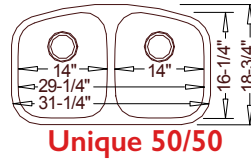

**Round Vanity**  
(18 Gauge)

35-1/4" x 20-3/4" X 9" / 7"

Optional  
Grid Set 8

**Large 70/30**

16 Gauge  
**"LINDEN"**  
**TU-405**  
Reverse TU-405R (30/70)

**"DURANGO" TU-013**  
Includes Overflow Kit & Pop-Up Drain

18" x 14" X 6" (18 Gauge)

**Oval Vanity**  
(18 Gauge)

31-1/4" x 18 3/4" X 9" / 9"

Optional  
Grid Set 9

**Unique 50/50**

16 Gauge  
**"EOS"**  
**TU-550**

Optional  
Grid 10

**Unique Single**