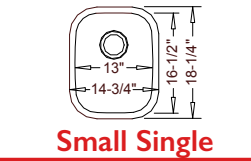

Optional  
Grid 5

**Medium Single**

16 Gauge  
**"ELMONT"**  
**TU-U5301**

18 Gauge  
**"Prince"**  
**R10**

14-3/4" x 18-1/4" X 8"

Optional  
Grid 6

**Small Single**

16 Gauge  
**"CLIFTON"**  
**TU-0805**

18 Gauge  
**"Peanut"**  
**R09**

14-1/2" x 12-3/4" X 7"

Optional  
Grid 7

**Small Single**

16 Gauge  
**"STERLING"**  
**TU-0705**

**"ELLISON" TU-012**  
Includes Overflow Kit & Pop-Up Drain

16-3/4" dia. x 6-1/2" (18 Gauge)

18" x 14" X 6" (18 Gauge)

**Oval Vanity**  
(18 Gauge)

31-1/4" x 18 3/4" X 9" / 9"

Optional  
Grid Set 9

**Unique 50/50**

16 Gauge  
**"EOS"**  
**TU-550**

Optional  
Grid 10

**Unique Single**